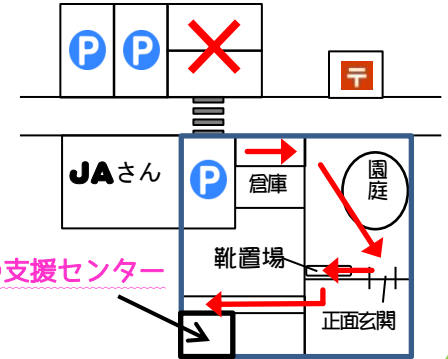

#### 時間

9:30～11:30(11:20)

12:30～15:30(15:20)

( )内は、  
片付け開始時間

- ①正面玄関に入り、ゾウの水道で手を洗います。
- ②センター入口で**検温・アルコール消毒・健康チェック**をして入室します。
- ③名簿に○を記入します。

#### 地図

### なかよし広場7月予定

★時間は、9:30～11:00の予定です。  
(9:30～10:00は、受付時間です。)

7月	月	火	水	木	金
				1	2
5	6	7	8	9	
← 予約期間					
12	13	14 なかよし広場 小麦粉粘土遊び	15	16	
19	20	21	22	23	
← 予約期間					
26	27	28 なかよし広場 うちわ作り 手形アート	29		